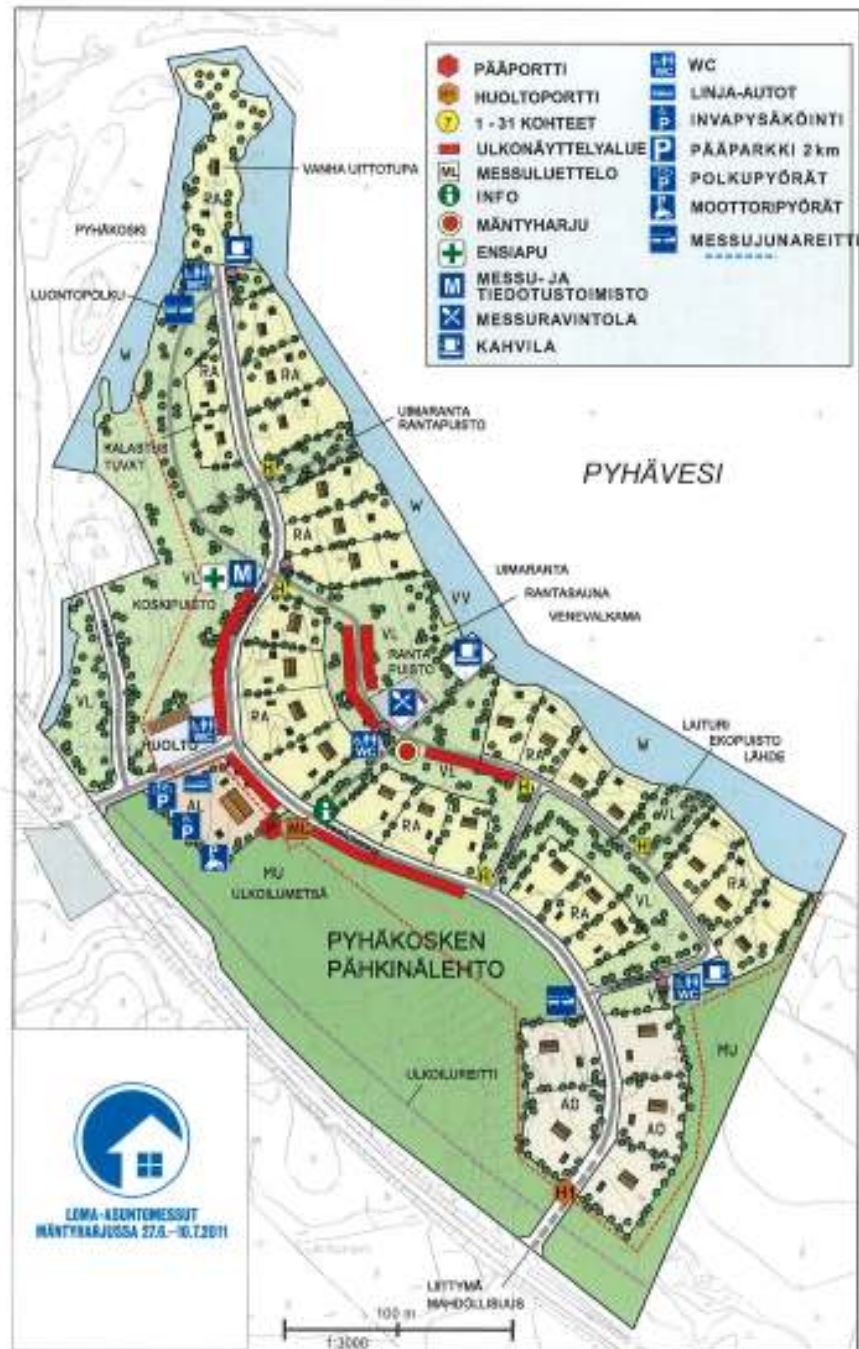

MAASEUTUPOLITIIKAN
YHTEISTYÖRYHMÄ

LUMA-ASONTOMESSUT
MÄNTYHARJUSSA 27.6. - 10.7.2011